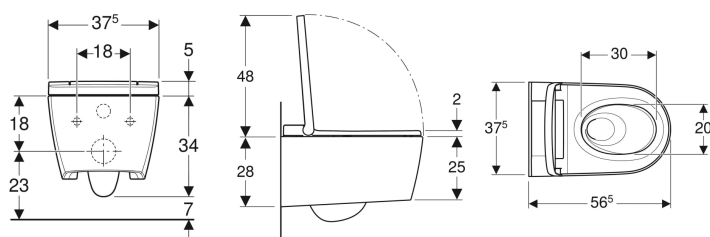

Geberit AquaClean Sela WC-Kompletanlage Wand-WC

Beispielbild

Verwendungszwecke

- Zur komfortablen WC-Benutzung
- Zum pflegenden Reinigen mit Wasser im Anal- und vaginalbereich

Eigenschaften

- Spülrandlose WC-Keramik mit TurboFlush-Spültechnik
- Tiefspül-WC
- Warmwasserbereitung über Durchlauferhitzer
- Analdusche mit WhirlSpray-Duschtechnologie
- Separate Ladydüse in geschützter Ruheposition
- Temperatur des Duschwassers einstellbar
- Duschstrahlstärke in fünf Stufen einstellbar
- Duscharm in fünf Stufen positionierbar
- Oszillierdusche (automatische Vor- und Rückwärtsbewegung des Duscharms) einstellbar
- Automatische Vor- und Nachreinigung der Duschküse mit Frischwasser
- Entkalkungsprogramm
- Benutzererkennung
- WC-Sitzring und WC-Deckel mit Absenkautomatik
- WC-Deckel mit Soft-Stopp-Opening
- Aktivierung des Orientierungslichts über Helligkeitssensor
- Orientierungslicht in sieben Farben einstellbar
- Funktionen und Einstellungen über Fernbedienung
- Drei Benutzerprofile programmierbar
- Mit Geberit Home App kompatibel

- Wasseranschluss seitlich links verdeckt hinter WC-Keramik
- Netzanschluss mit dreiadrigem flexibler Mantelleitung, seitlich rechts verdeckt hinter WC-Keramik
- Wasseranschluss extern, seitlich links mit Zubehör möglich
- Netzanschluss extern, mit Steckdose rechts möglich
- Zulassung nach (DIN) EN 1717 / (DIN) EN 13077

Lieferumfang

- Wasseranschlusset für Sigma und Omega UP-Spülkästen 12 cm, Einbauhöhe 112 cm
- Kupplungsbuchse für Netzanschluss
- Schallschutzset
- Spritzschutz
- Entkalkungsmittel 125 ml
- Reinigungsset
- Anschlusset für WC, ø 90 mm
- Fernbedienung mit Wandhalterung und Batterie CR2032
- Befestigungsmaterial